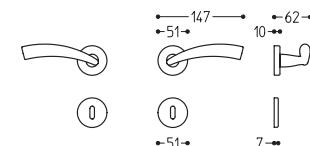

# 771 Nadir

Materiale: ottone pressofuso  
Material: die cast brass

Maniglia per porta  
con piastra

Cremonese  
impugnatura maniglia

Door-handle  
on back plate

Window lever-handle

770

772/M