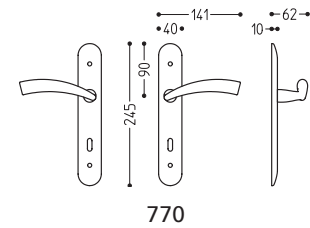

# 771 Nadir

Materiale: ottone pressofuso  
Material: die cast brass

Maniglia per porta  
con piastra

Cremonese  
impugnatura maniglia

Door-handle  
on back plate

Window lever-handle

770

772/M