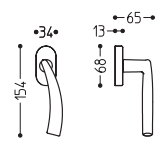

# 771 Nadir

Materiale: ottone pressofuso  
Material: die cast brass

Maniglia per porta  
con piastra

Cremonese  
impugnatura maniglia

Door-handle  
on back plate

Window lever-handle

770

772/M