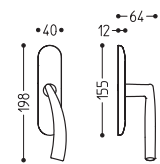

770
Nadir

772/M
Nadir

771 Nadir

Materiale: ottone pressofuso
Material: die cast brass

Door-handle
on back plate

Window lever-handle

770

772/M

772/DK

772/M

03

04

26

26D

771
Nadir

772/DK
Nadir

Maniglia per porta
con rosetta

Door-handle
on rose

Drehkipp system
for window

Door-handle on rose

MANDELLI